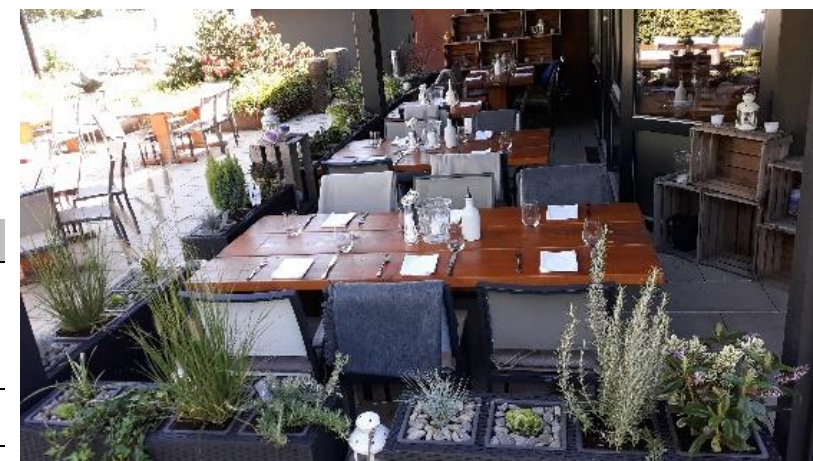

An
Alle Interessenten

ANGEBOT AUSSENBESTUHLUNG

Auftragsarbeit von Holzbau Wehrle, Handarbeit, massive Tischplatte für den Außenbereich aus je drei Brettern auf Holz-Sockelfüßen; Fichtenholz, Zustand zum Teil etwas verwittert aber gut.

Die Stühle sind von VEGA, Modell Taylor, mit robustem Alugestell und abwaschbarem Kunststoff-Sitz- und Rückenfläche (NP=99 € netto). Stapelbar!

Tisch	Maße	Bestand	Einzelpreis VHB	Summe
Holztisch 2-4 Personen	90x90x4	4	150,00 €	600,00 €
Holztisch 4-6 Personen	160x90x4	12	200,00 €	2.400,00 €
Holztisch 6-8 Personen	200x90x4	2	250,00 €	500,00 €
Zwischensumme				3.500,00 €
Terrassenstühle ohne Armlehne, weisser Kunststoff		36	39,00 €	1.404,00 €
Summe				4.904,00 €
<i>Paketpreis bei Komplettabnahme / Abholpreis bis 31.8.20</i>				<i>VHB netto 3.500,00 €</i>